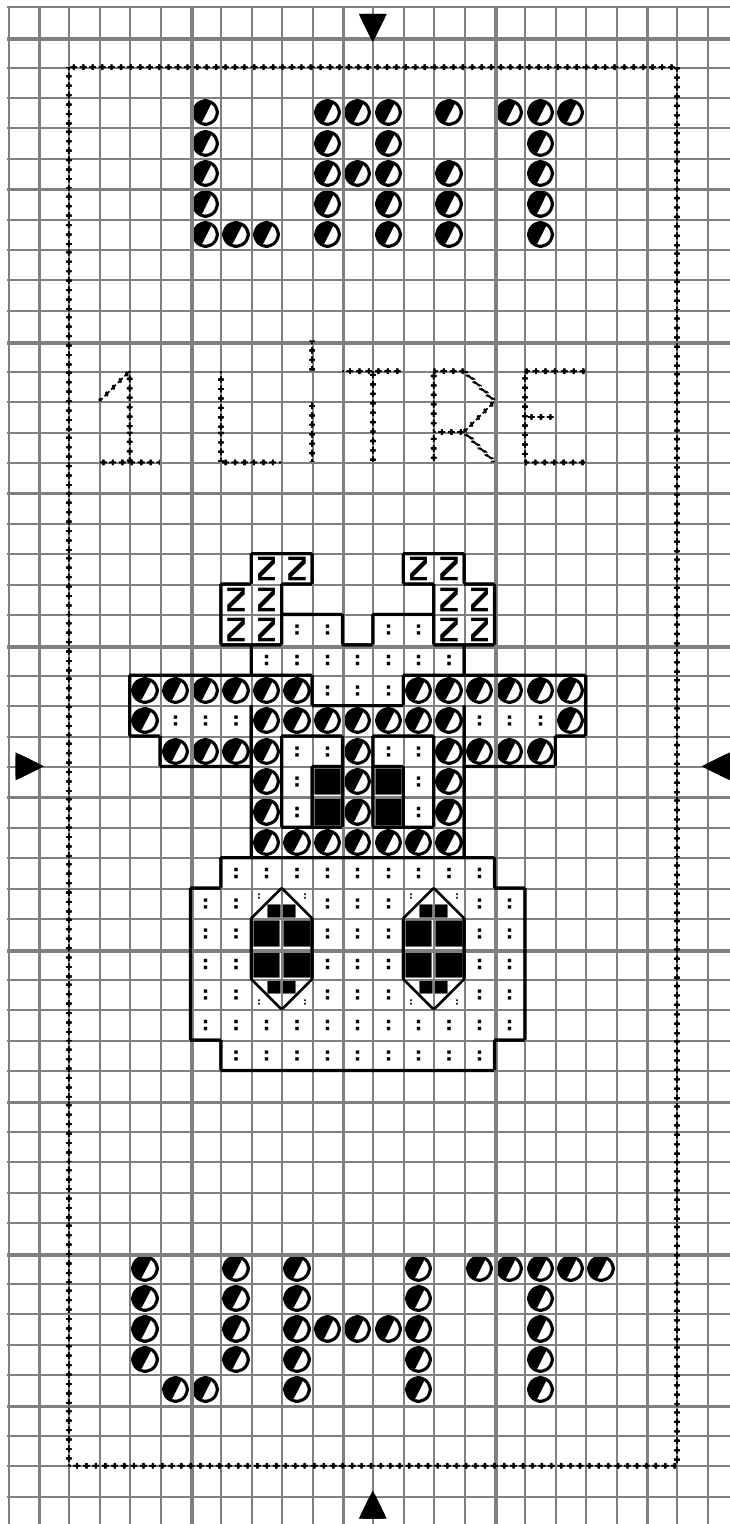

Opération JMFMV - UHT

| | | | |
|---|-----------|---------|------------|
| ■ | Noir | DMC 310 | Anchor 403 |
| : | Blanc | Blanc | 1 |
| Z | Bleuet cl | 3325 | 159 |
| ◐ | Marine cl | 312 | |

Points arrière

| | | | |
|-------|-----------|-----|-----|
| — | Noir | 310 | 403 |
| | Marine cl | 312 | |

Dessiné par: Solena

Copyright <http://silepointcompte.free.fr/>

Opération JMFMV - UHT

| | | | |
|---|-----------|---------|------------|
|  | Noir | DMC 310 | Anchor 403 |
|  | Blanc | Blanc | 1 |
|  | Bleuet cl | 3325 | 159 |
|  | Marine cl | 312 | |

Points arrière

| | | | |
|---|-----------|-----|-----|
|  | Noir | 310 | 403 |
|  | Marine cl | 312 | |

Dessiné par: Solena

Copyright <http://silepointcompte.free.fr/>