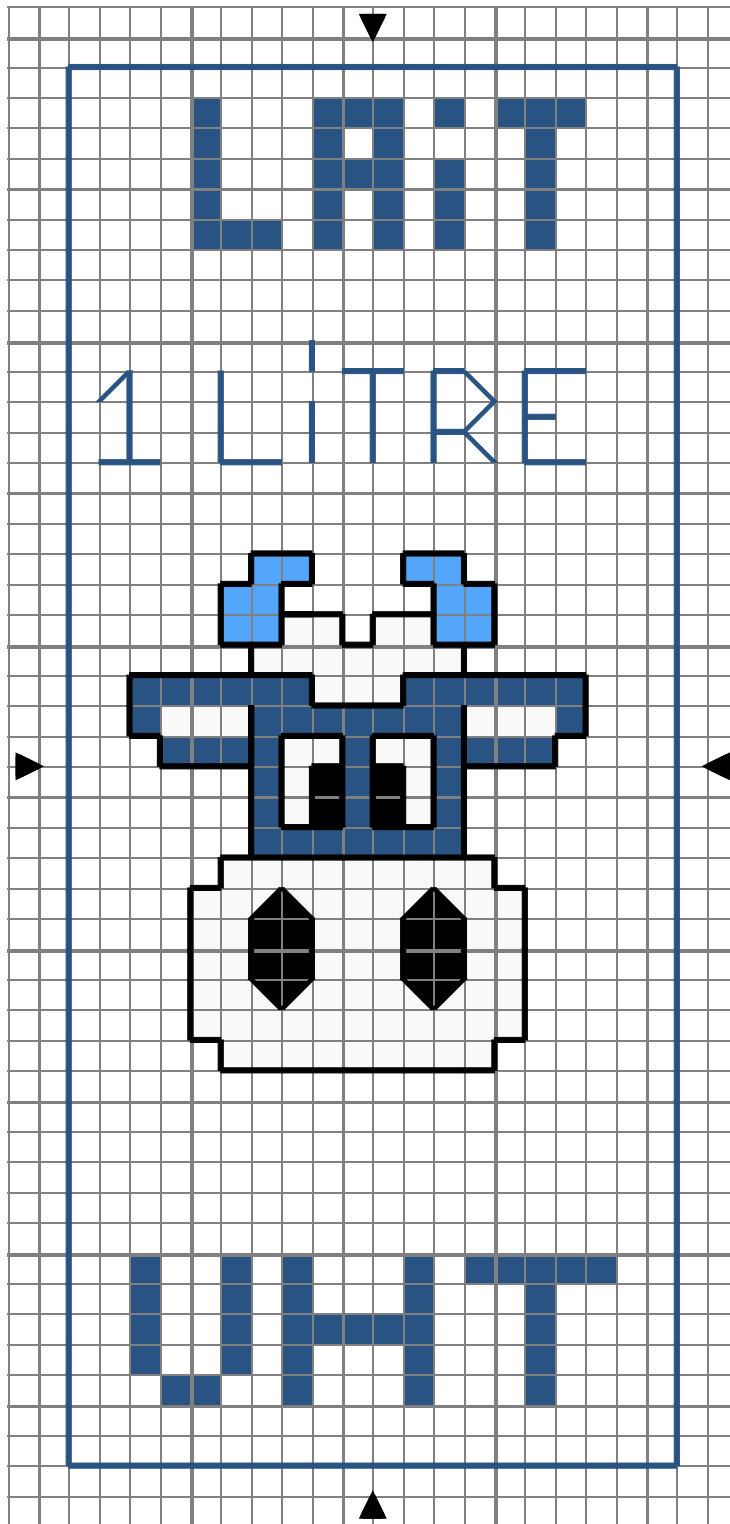

Opération JMFMV - UHT

| | | | |
|---|-----------|---------|------------|
| ■ | Noir | DMC 310 | Anchor 403 |
| : | Blanc | Blanc | 1 |
| Z | Bleuet cl | 3325 | 159 |
| ◐ | Marine cl | 312 | |

Points arrière

| | | | |
|-------|-----------|-----|-----|
| — | Noir | 310 | 403 |
| | Marine cl | 312 | |

Dessiné par: Solena

Copyright <http://silepointcompte.free.fr/>

Opération JMFMV - UHT

| | | | |
|---|-----------|---------|------------|
|  | Noir | DMC 310 | Anchor 403 |
|  | Blanc | Blanc | 1 |
|  | Bleuet cl | 3325 | 159 |
|  | Marine cl | 312 | |

Points arrière

| | | | |
|---|-----------|-----|-----|
|  | Noir | 310 | 403 |
|  | Marine cl | 312 | |

Dessiné par: Solena

Copyright <http://silepointcompte.free.fr/>